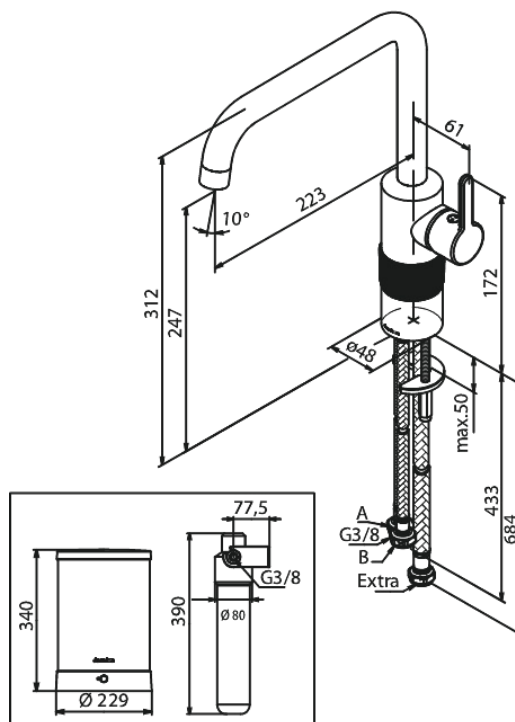

Hals Interiors
Kivikülv 8, EE-12919 Tallinn

Tel.: 71 51 400 hals@hals.ee

Rohkem informatsiooni <https://damixa.ee>

damixa